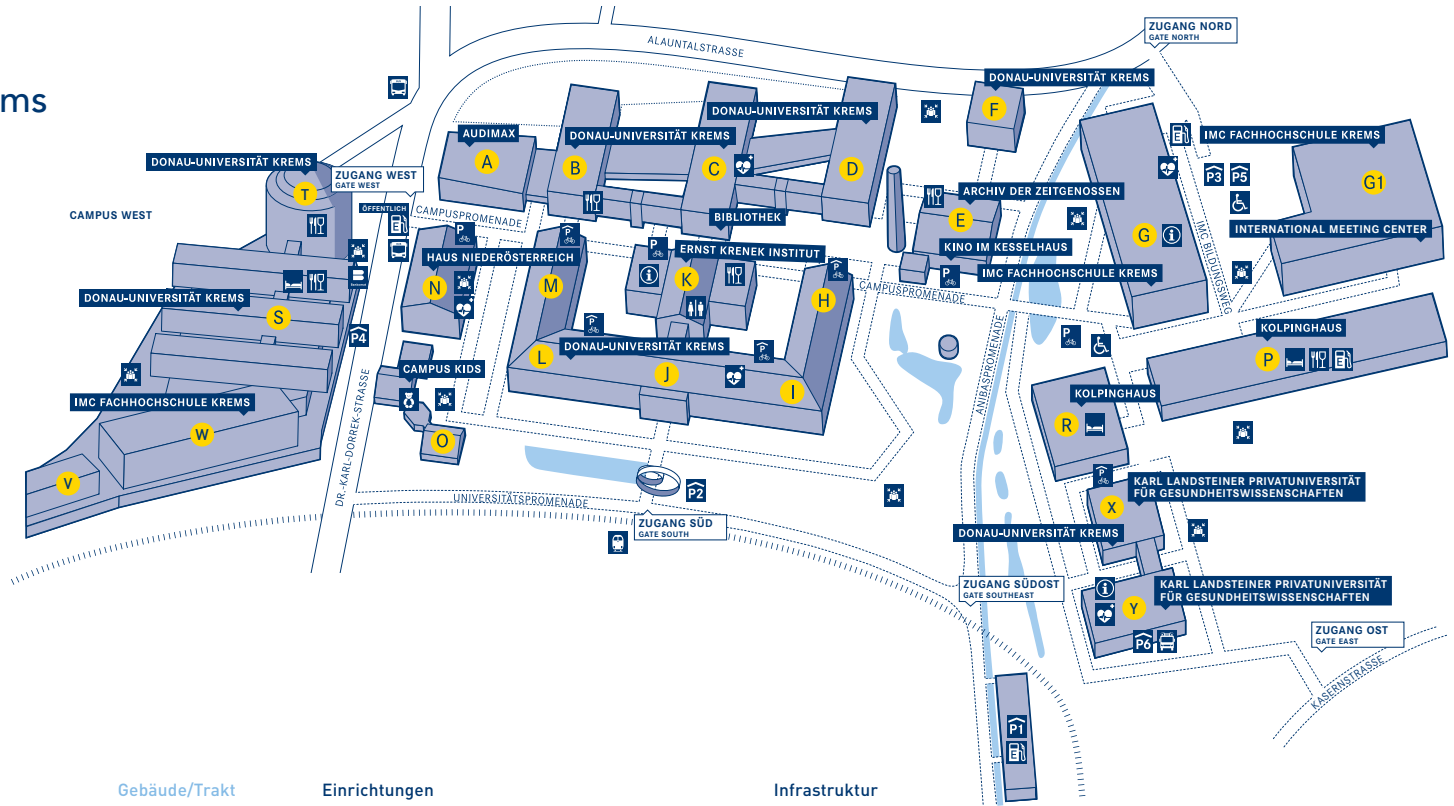

Lageplan Campus Krems

Legende

Institutionen

Donau-Universität Krems	B, C, D, F, H, I, J, K, L, M, N, S, T, V, W, X
IMC Fachhochschule Krems	D, G, G1, W
Karl Landsteiner Privatuniversität für Gesundheitswissenschaften	X, Y
Ernst Krenek Institut	K
Archiv der Zeitgenossen	E
Europa Nostra Austria	B
Haus Niederösterreich	N
FM-Plus Facility Management GmbH für Wissenschaft + Kultur in NOE Wissenschaft • Forschung Niederösterreich Donau-Universität Krems	

Gebäude/Trakt

Einrichtungen

Audimax	A
Bibliothek	C
Campus Kids	O
Europäisches Dokumentationszentrum EDZ	C
International Meeting Center	G1
Kino im Kesselhaus	E

Restaurants & Hotels

Mensa	B
Café Virginier	K
Filmar	E
Kolpinghaus Cafeteria Frühstück	P
2Stein	T
MOYOme CIMBA	S
arte Hotel Krems	S, T
Kolpinghaus	P, R

Infrastruktur

Bankomat	S
Information	K, G, Y
Sammelplatz	
Defibrillator	N, C, J, G, Y
E-Tankstelle	N
Feuerwache Stein	Y
Toiletten	K
Behinderten-Parkplätze	
Parkhaus 1	
Parkhaus 2	
Parkhaus 3	
Parkhaus 4	
Parkhaus 5	
Parkhaus 6	
Fahrradabstellplätze im Freien	
Fahrradabstellplätze überdacht	
Wachabahn Haltestelle	
Bus	