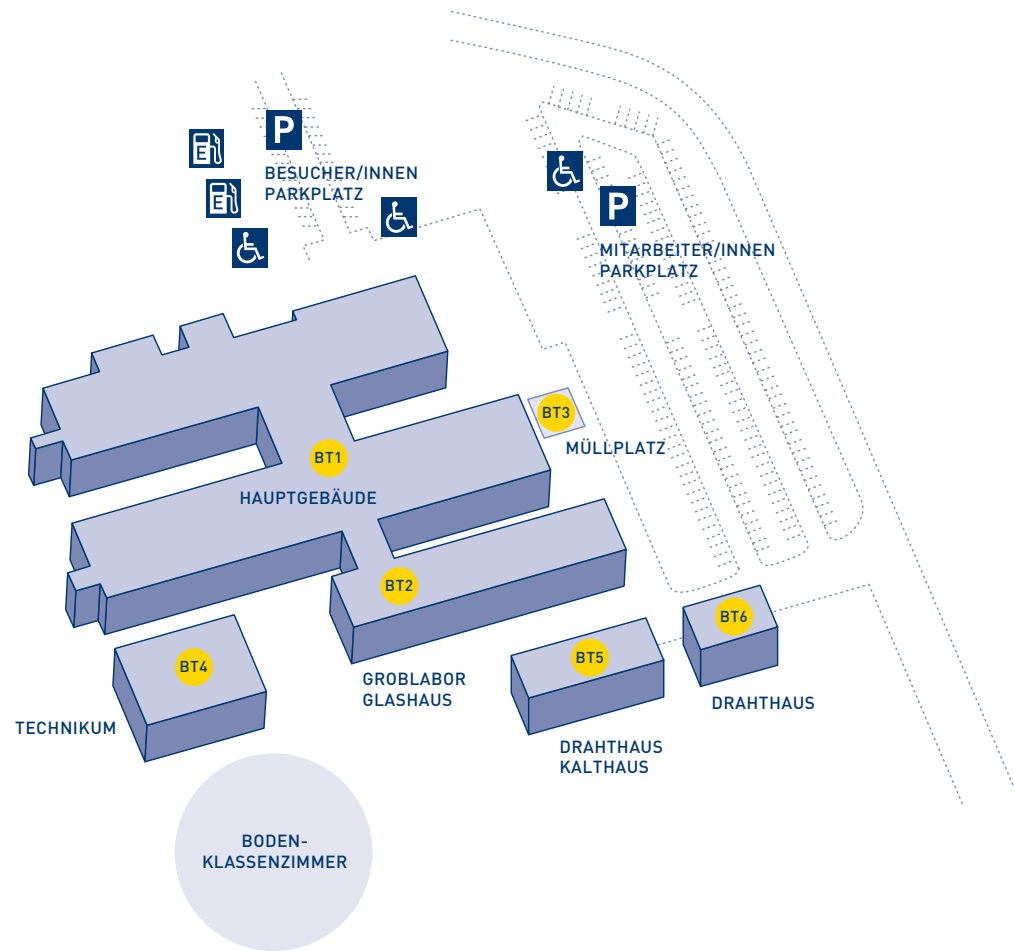

Lageplan Campus Tulln

Legende

Hauptgebäude (Nutzer AIT + BOKU)	BT1
Groblabor/Glashaus (Nutzer AIT + BOKU)	BT2
Müllplatz	BT3
Technikum (Nutzer BOKU + Wood K plus)	BT4
Drahthaus/Kalthaus (Nutzer BOKU)	BT5
Drahthaus (Nutzer AIT)	BT6

P	BesucherInnen-Parkplatz
P	MitarbeiterInnen-Parkplatz
	Behinderten-Parkplätze
	E-Tankstelle