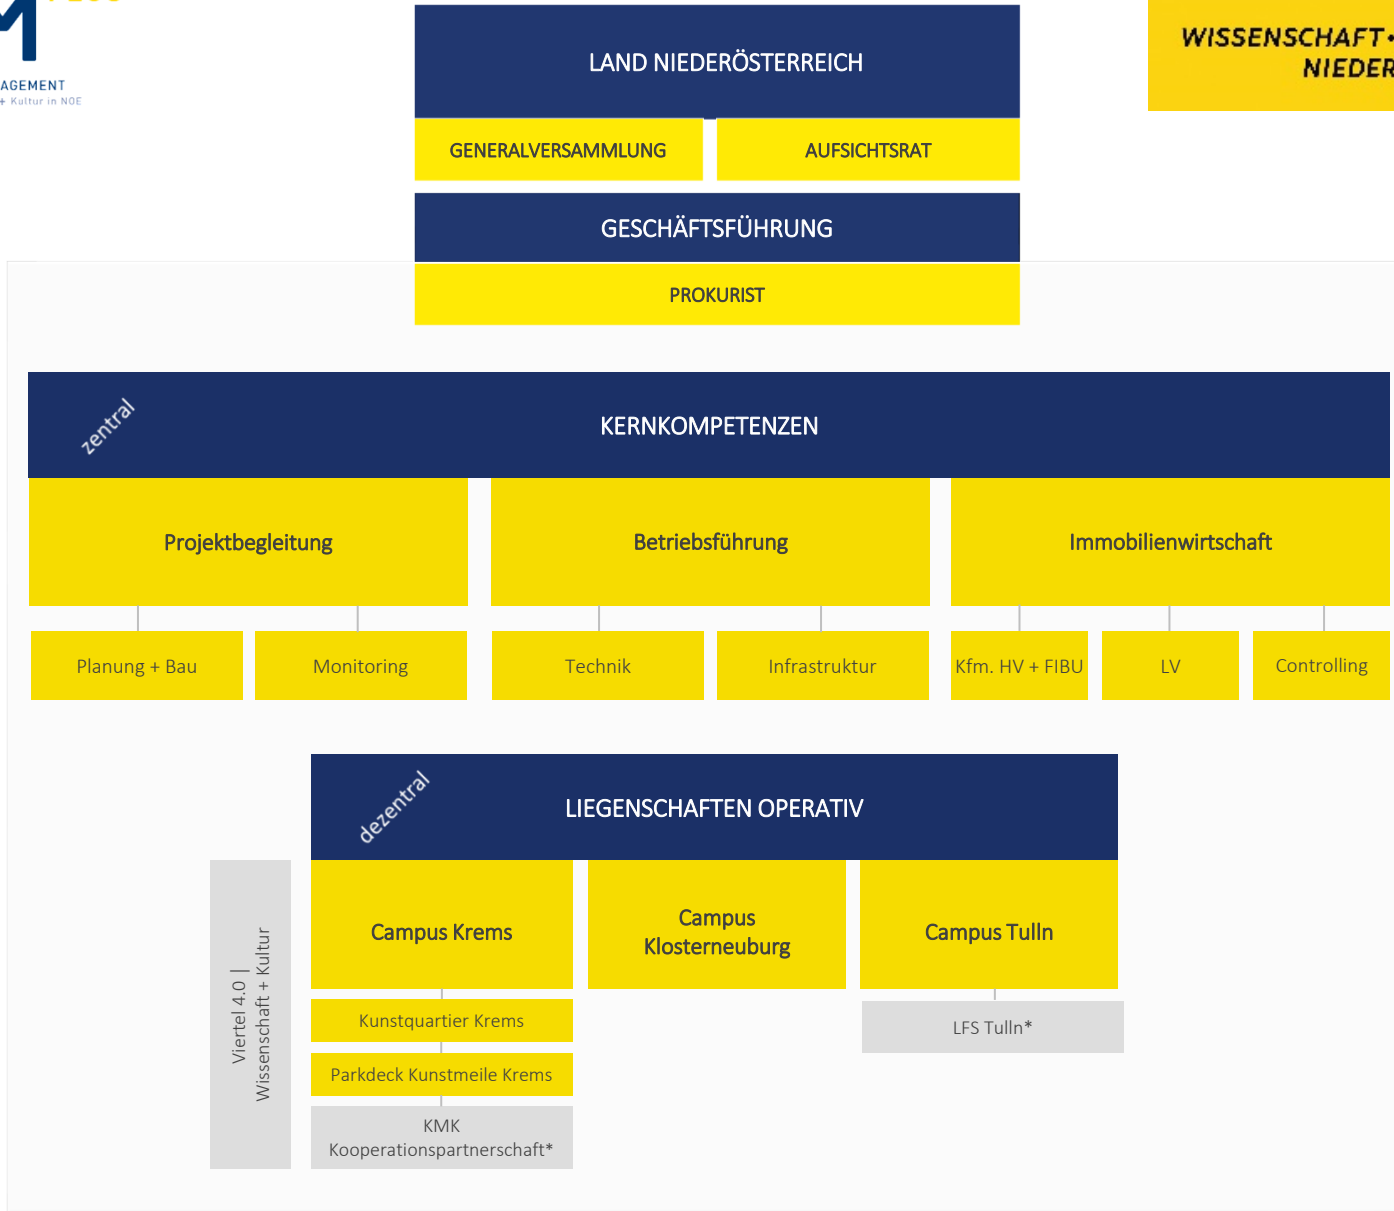

strategisch  
 taktisch  
 operativ

- Office
- Stabstelle Qualitätsmanagement
- Stabstelle IT
- Beschaffung
- Querschnittsfunktionen
- CAFM**  
Computer-Aided Facility Management
- UM**  
Umweltmanagement-team
- EU-DSGVO**  
Datenschutzbeauftragter
- SVP**  
Sicherheitsvertrauensperson
- BMS**  
Brandschutzmanagementsystem

12% NÖ Kulturwirtschaft GesmbH  
 5% NÖ Festival und Kino GmbH

Stand: Juli 2024

- KMK Kooperationspartnerschaft (15 Objekte im Viertel 4.0, 10 Objekte am Campus Krets inkl. KQ, 5 Objekte in der Kunstmeile Krets, 7 Parkdecks im Viertel 4.0)
- LFS – Vertrag mit der Landesimmobiliengesellschaft über die technische Betriebsführung der ehemaligen Landwirtschaftlichen Fachschule Tulln durch FM-Plus ab 1.11.2022