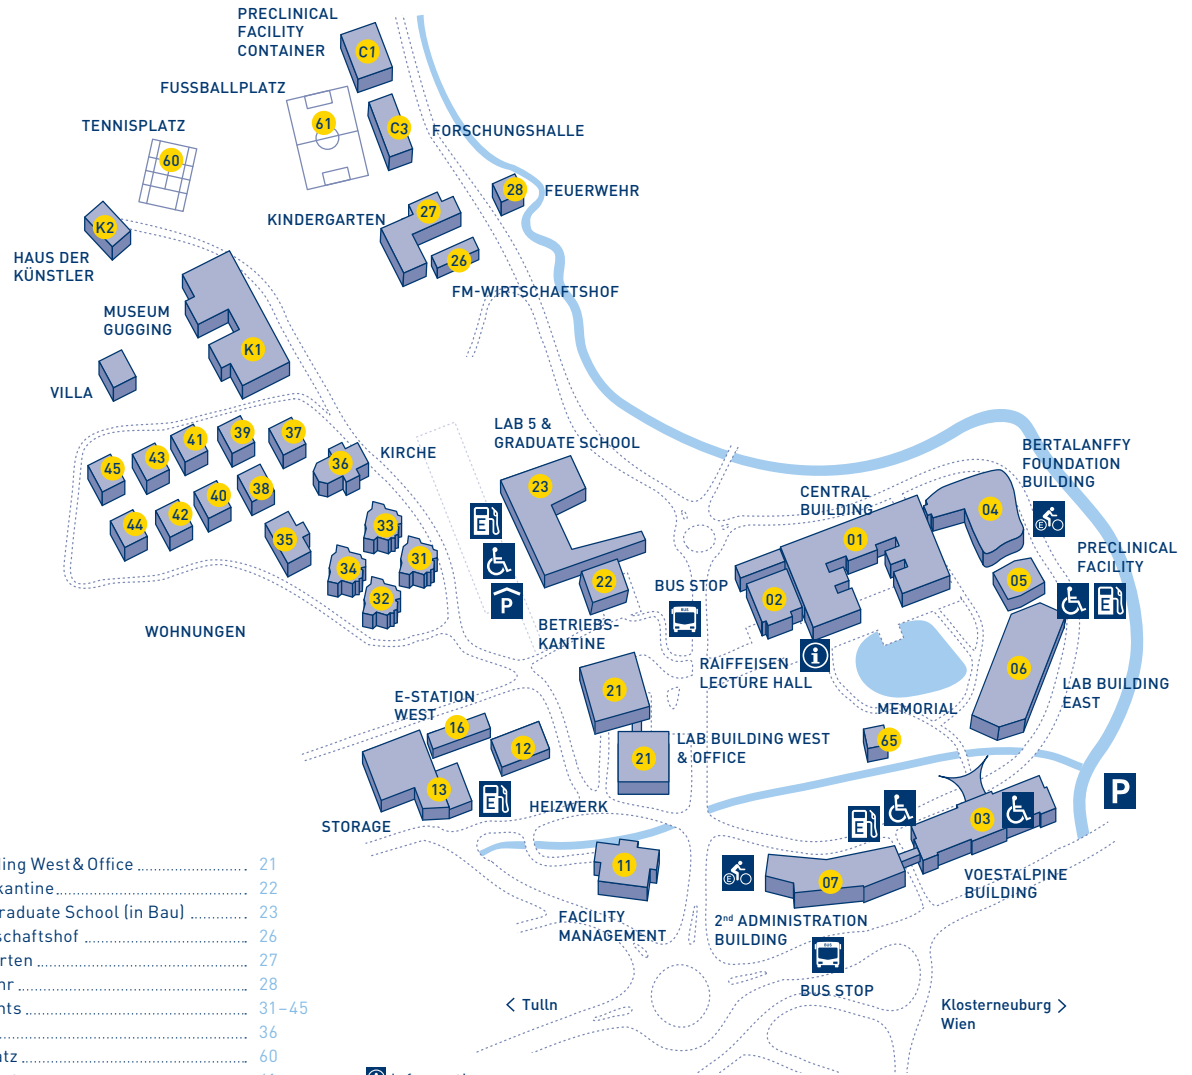

Lageplan Campus Klosterneuburg

Legende

Central Building [Science Offices, Guesthouse, Oberbank Ballroom, Mond Seminar Center, Cafe/Pub/Restaurant]	01
voestalpine Building Administration	03
Bertalanffy Foundation Building	04
Preclinical Facility	05
Lab Building East	06
2 nd Administration Building	07
Facility Management Sicherheitsdienst	11
Heizwerk	12
Central Storage & Machine Shop	13
E-Station West	16

Lab Building West & Office	21
Betriebskantine	22
Lab 5 + Graduate School (in Bau)	23
FM-Wirtschaftshof	26
Kindergarten	27
Feuerwehr	28
Apartments	31-45
Kirche	36
Tennisplatz	60
Fußballplatz	61
Memorial	65
Preclinical Facility Container	C1
Forschungshalle	C3
Museum Gugging	K1
Haus der Künstler	K2

- Information
- MitarbeiterInnen Parkhaus
- MitarbeiterInnen- und BesucherInnen Parkplatz
- Behinderten-Parkplätze
- E-Tankstelle
- E-Tankstelle für Fahrräder