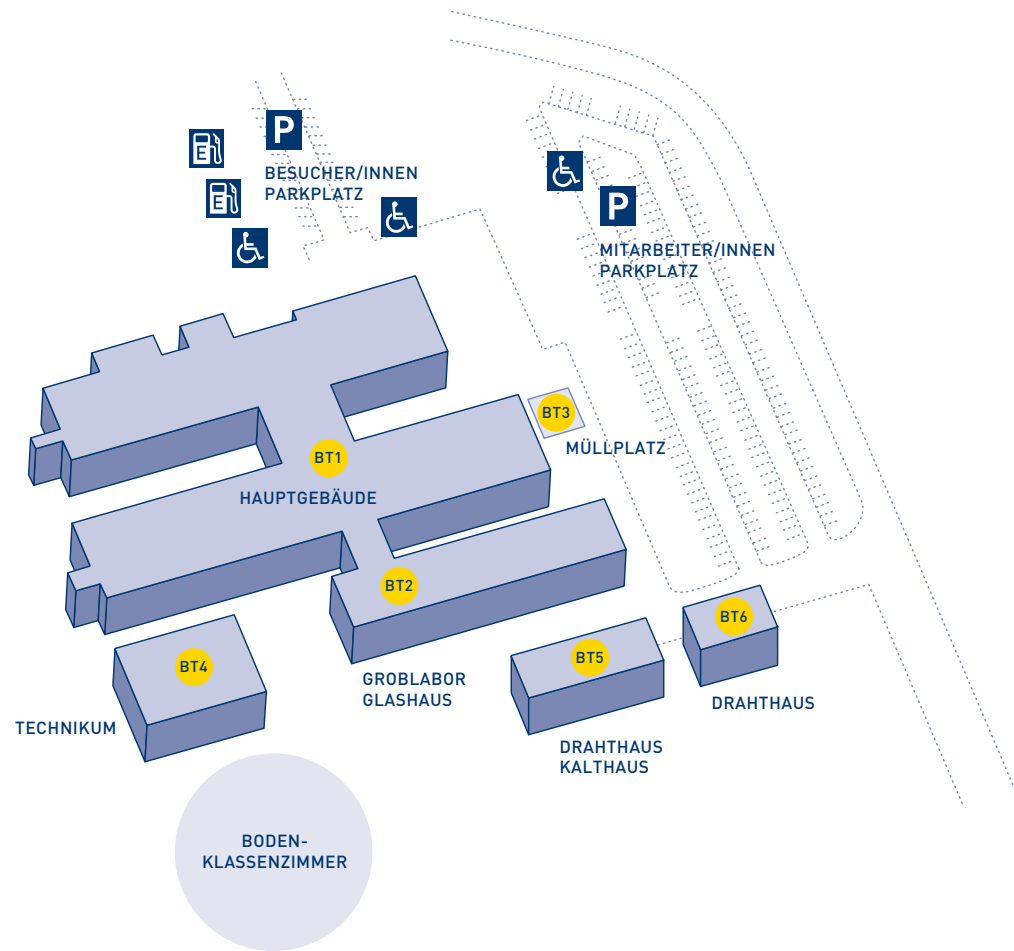

Lageplan Campus Tulln

Legende

Hauptgebäude (Nutzer AIT + BOKU)	BT1
Groblabor/Glashaus (Nutzer AIT + BOKU)	BT2
Müllplatz	BT3
Technikum (Nutzer BOKU + Wood K plus)	BT4
Drahthaus/Kalthaus (Nutzer BOKU)	BT5
Drahthaus (Nutzer AIT)	BT6

-  BesucherInnen-Parkplatz
-  MitarbeiterInnen-Parkplatz
-  Behinderten-Parkplätze
-  E-Tankstelle