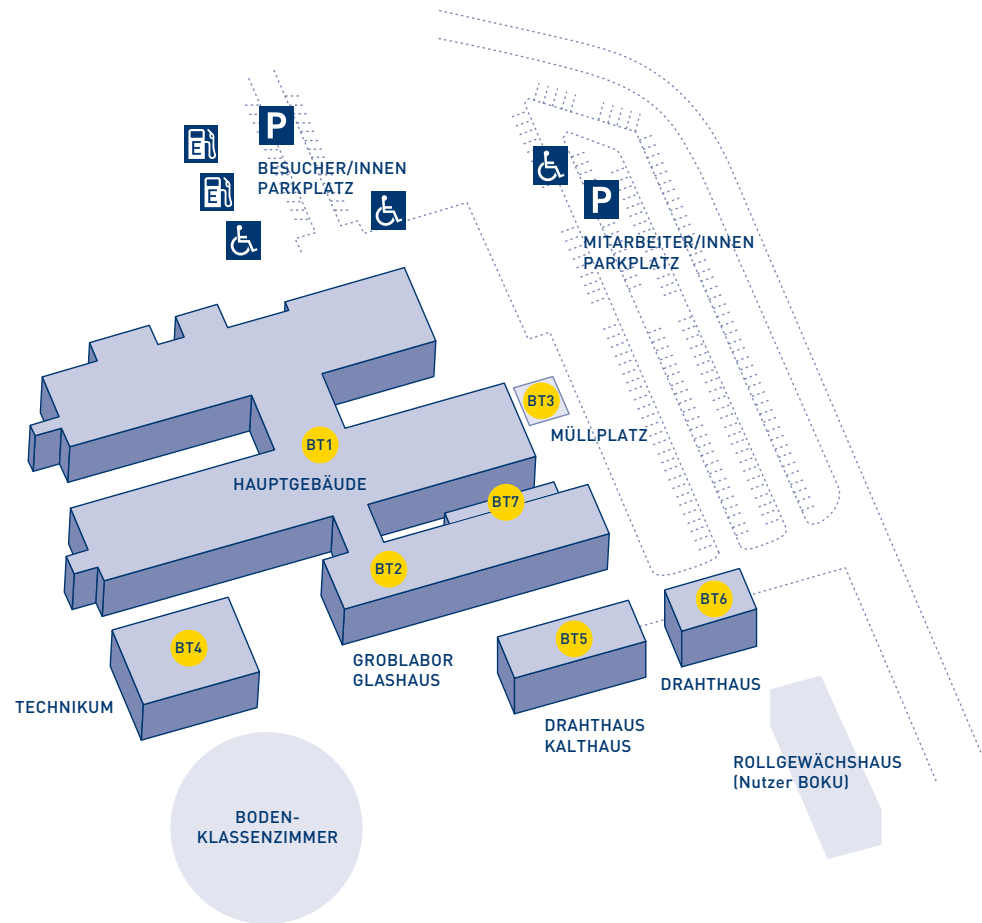

Lageplan Campus Tulln

Legende

| | |
|--|-----|
| Hauptgebäude (Nutzer AIT + BOKU) | BT1 |
| Groblabor/Glashaus (Nutzer AIT + BOKU) | BT2 |
| Müllplatz | BT3 |
| Technikum (Nutzer BOKU + Wood K plus) | BT4 |
| Drahthaus/Kalthaus (Nutzer BOKU) | BT5 |
| Drahthaus (Nutzer AIT) | BT6 |
| Pflanzenwachstums kapsel (Nutzer AIT) | BT7 |

| |
|----------------------------|
| BesucherInnen-Parkplatz |
| MitarbeiterInnen-Parkplatz |
| Behinderten-Parkplätze |
| E-Tankstelle |