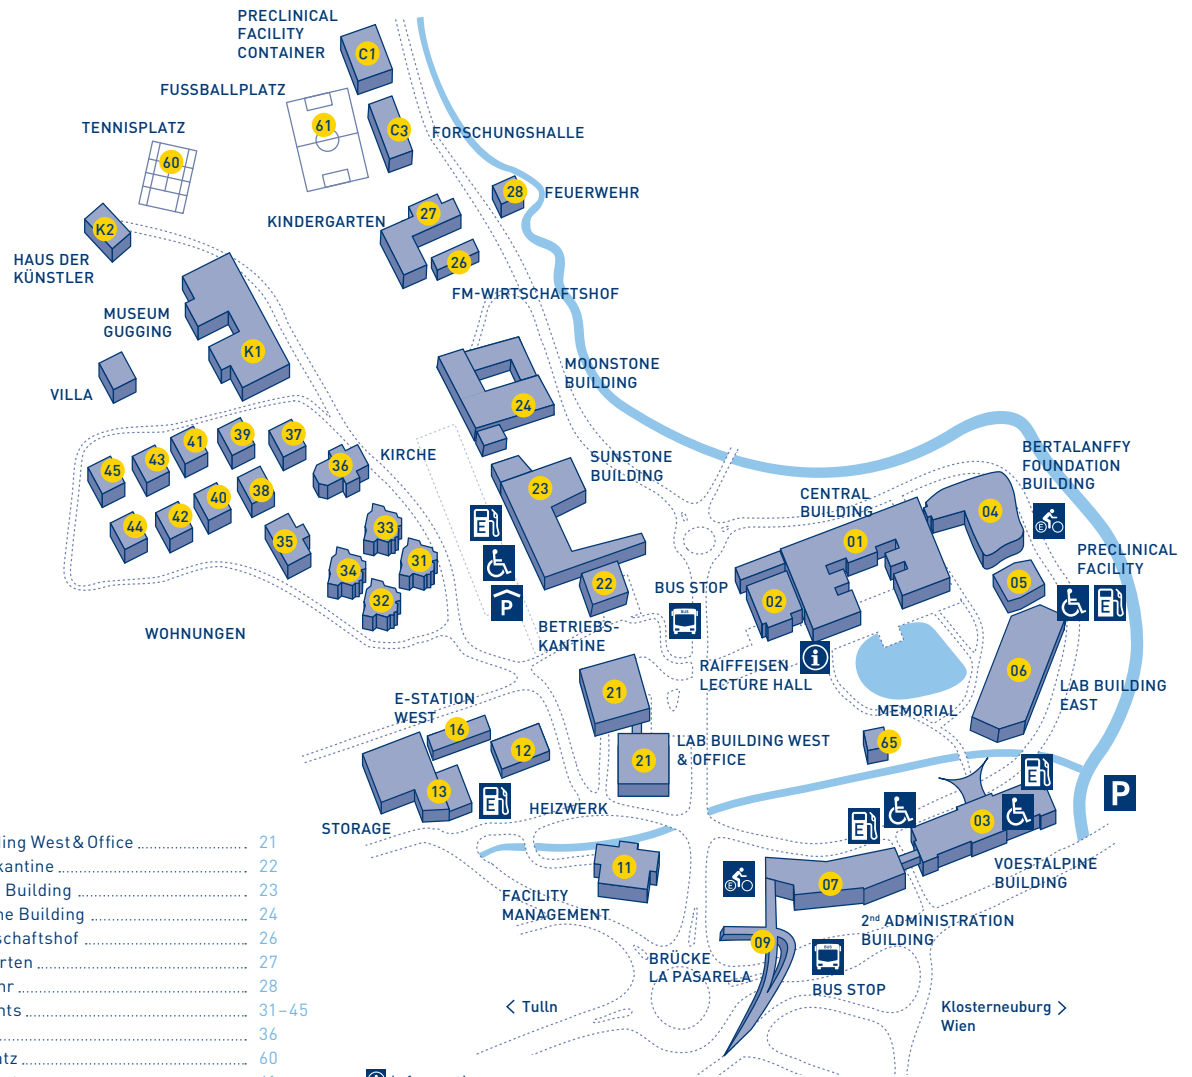

Lageplan Campus Klosterneuburg

Legende

Central Building [Science Offices, Guesthouse, Oberbank Ballroom, Mond Seminar Center, Cafe/Pub/Restaurant]	01
voestalpine Building Administration	03
Bertalanffy Foundation Building	04
Preclinical Facility	05
Lab Building East	06
2 nd Administration Building	07
Brücke La Pasarela	09
Facility Management Sicherheitsdienst	11
Heizwerk	12
Central Storage & Machine Shop	13
E-Station West	16

Lab Building West & Office	21
Betriebskantine	22
Sunstone Building	23
Moonstone Building	24
FM-Wirtschaftshof	26
Kindergarten	27
Feuerwehr	28
Apartments	31-45
Kirche	36
Tennisplatz	60
Fußballplatz	61
Memorial	65
Preclinical Facility Container	C1
Forschungshalle	C3
Museum Gugging	K1
Haus der Künstler	K2

- Information
- MitarbeiterInnen Parkhaus
- MitarbeiterInnen- und BesucherInnen Parkplatz
- Behinderten-Parkplätze
- E-Tankstelle
- E-Tankstelle für Fahrräder