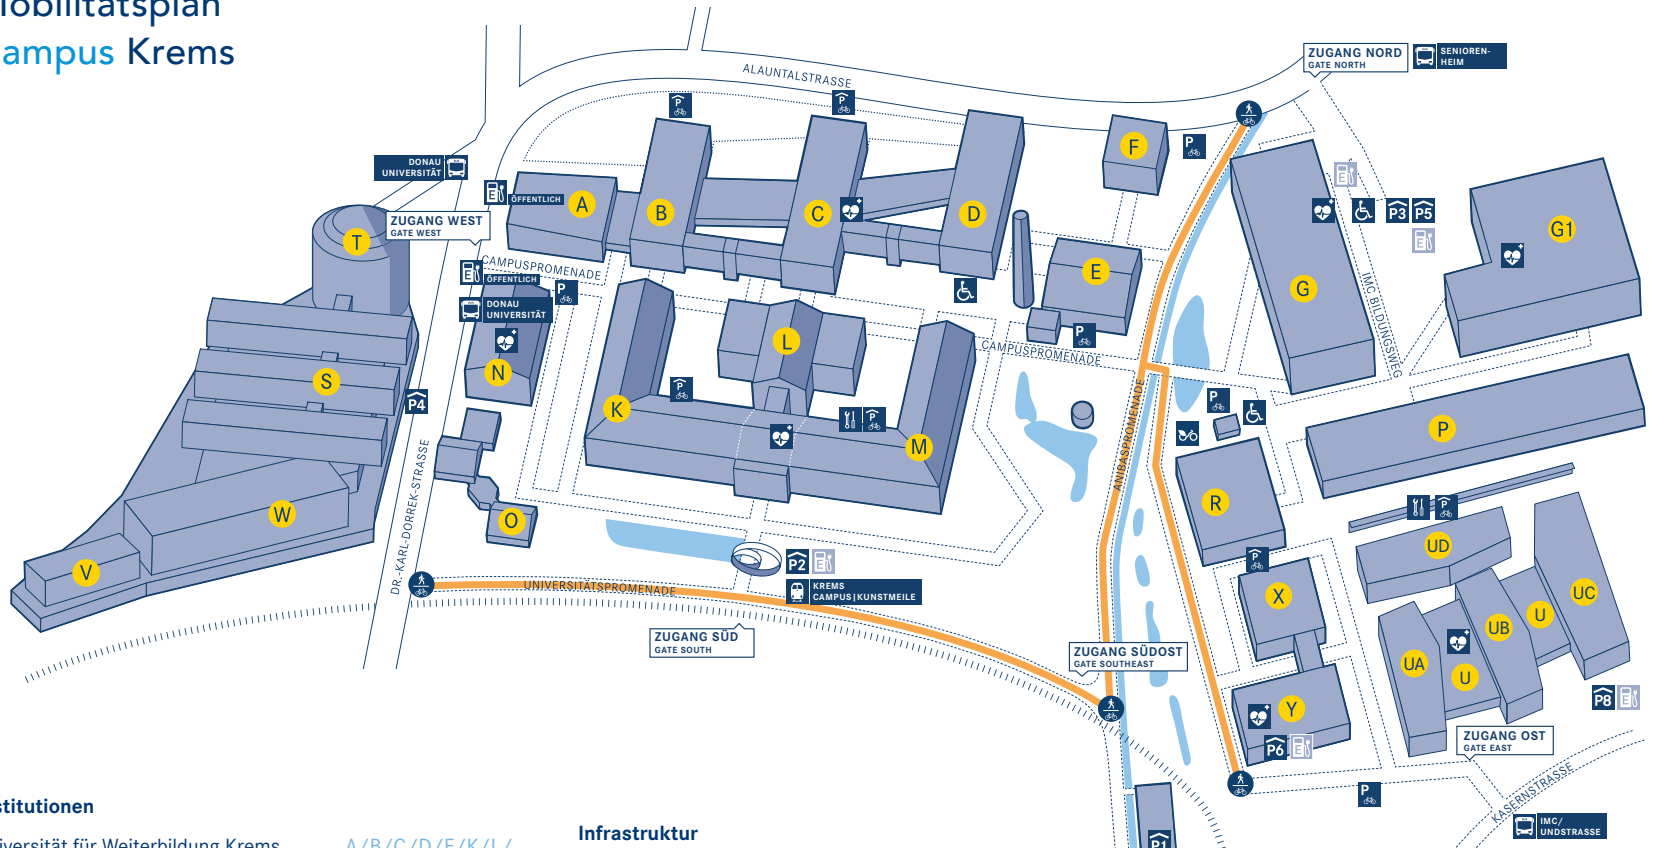

Mobilitätsplan Campus Kream

Institutionen

Universität für Weiterbildung Kream	A/B/C/D/F/K/L/ M/N/S/T/U/ UB/UD/V/W/X
IMC University of Applied Sciences	D/G/G1/S/U/UC
Karl Landsteiner Privatuniversität für Gesundheitswissenschaften	X/Y/U/UA/UD
Archiv der Zeitgenossen.....	E
Ernst Krenek Institut	L
Europa Nostra Austria.....	B
FM-Plus Facility Management GmbH für Wissenschaft + Kultur in NOE.....	N
NÖ Festival und Kino GmbH.....	E
Kolpinghaus	P, R

Infrastruktur

☘ Defibrillator	N/C/L/G/G1/Y/U
🛢 E-Tankstelle öffentlich	A/N
🛢 E-Tankstelle nicht öffentlich	G/P1/P2/P5-P8
🅑 Parkhaus 1-8	
🚲 Fahrradabstellplätze überdacht	
🚲 Fahrradabstellplätze im Freien	
♿ Behinderten-Parkplätze	
🚏 Wachaubahn Haltestelle	
🚏 Bus Haltestelle	
🔧 Reparatursäule	
🚲 Next Bike	
🚶 Geh- und Radweg	