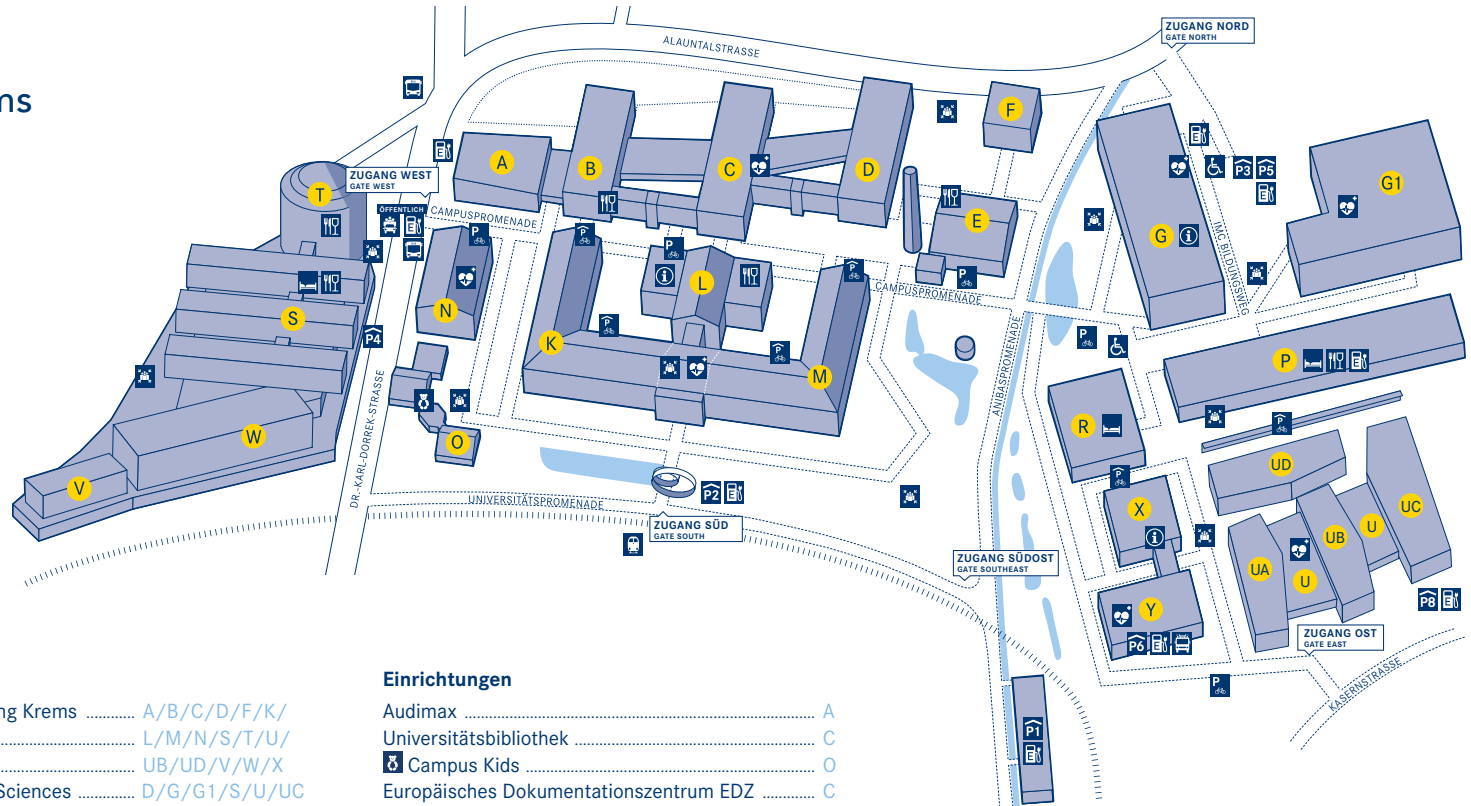

# Lageplan Campus Kream

## Institutionen

Universität für Weiterbildung Kream	..... A/B/C/D/F/K/ ..... L/M/N/S/T/U/ ..... UB/UD/V/W/X
IMC University of Applied Sciences	..... D/G/G1/S/U/UC
Karl Landsteiner Privatuniversität für Gesundheitswissenschaften	..... X/Y/U/UA/UD
Archiv der Zeitgenossen	..... E
Ernst Krenek Institut	..... L
Europa Nostra Austria	..... B
FM-Plus Facility Management GmbH für Wissenschaft + Kultur in NOE	..... N
NÖ Festival und Kino GmbH	..... E

## Restaurants & Hotels

Mensa	..... B
Café Virginier	..... L
Filmbar	..... E
Kolpinghaus Cafeteria Frühstück	..... P
2Stein	..... T
DenkBAR	..... S
arte Hotel Kream	..... S
Kolpinghaus	..... P/R

## Infrastruktur

Information	..... L/G/X
Sammelplatz	.....
Defibrillator	..... N/C/L/G/G1/Y/U
E-Tankstelle	..... A/N/G/P1/P2/P5-P8
Feuerwache Stein	..... Y
Parkhaus 1-8	.....
Fahrradabstellplätze überdacht	.....
Fahrradabstellplätze im Freien	.....
Behinderten-Parkplätze	.....
Wachabahn Haltestelle	.....
Bus	.....
Buddy Carsharing	.....